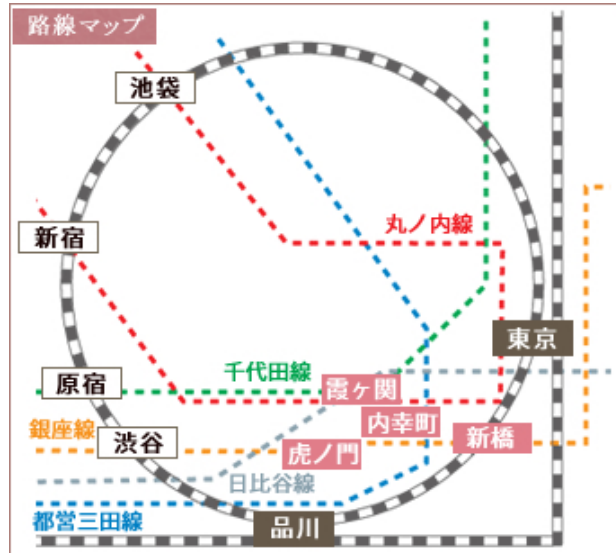

### A. 路線図

千代田線、日比谷線 霞が関駅

イノビル出口 C4(B1 直結) 徒歩 2分

丸ノ内線 霞が関駅

日比谷公園出口 B2 徒歩 5分

銀座線 虎ノ門駅

新橋方面出口 9 10 徒歩 7分

三田線 内幸町駅

A6 出口(B2 直結) 徒歩 2分

A7 出口 徒歩 2分

JR 新橋駅

日比谷口 徒歩 10分

### B. アクセスマップ